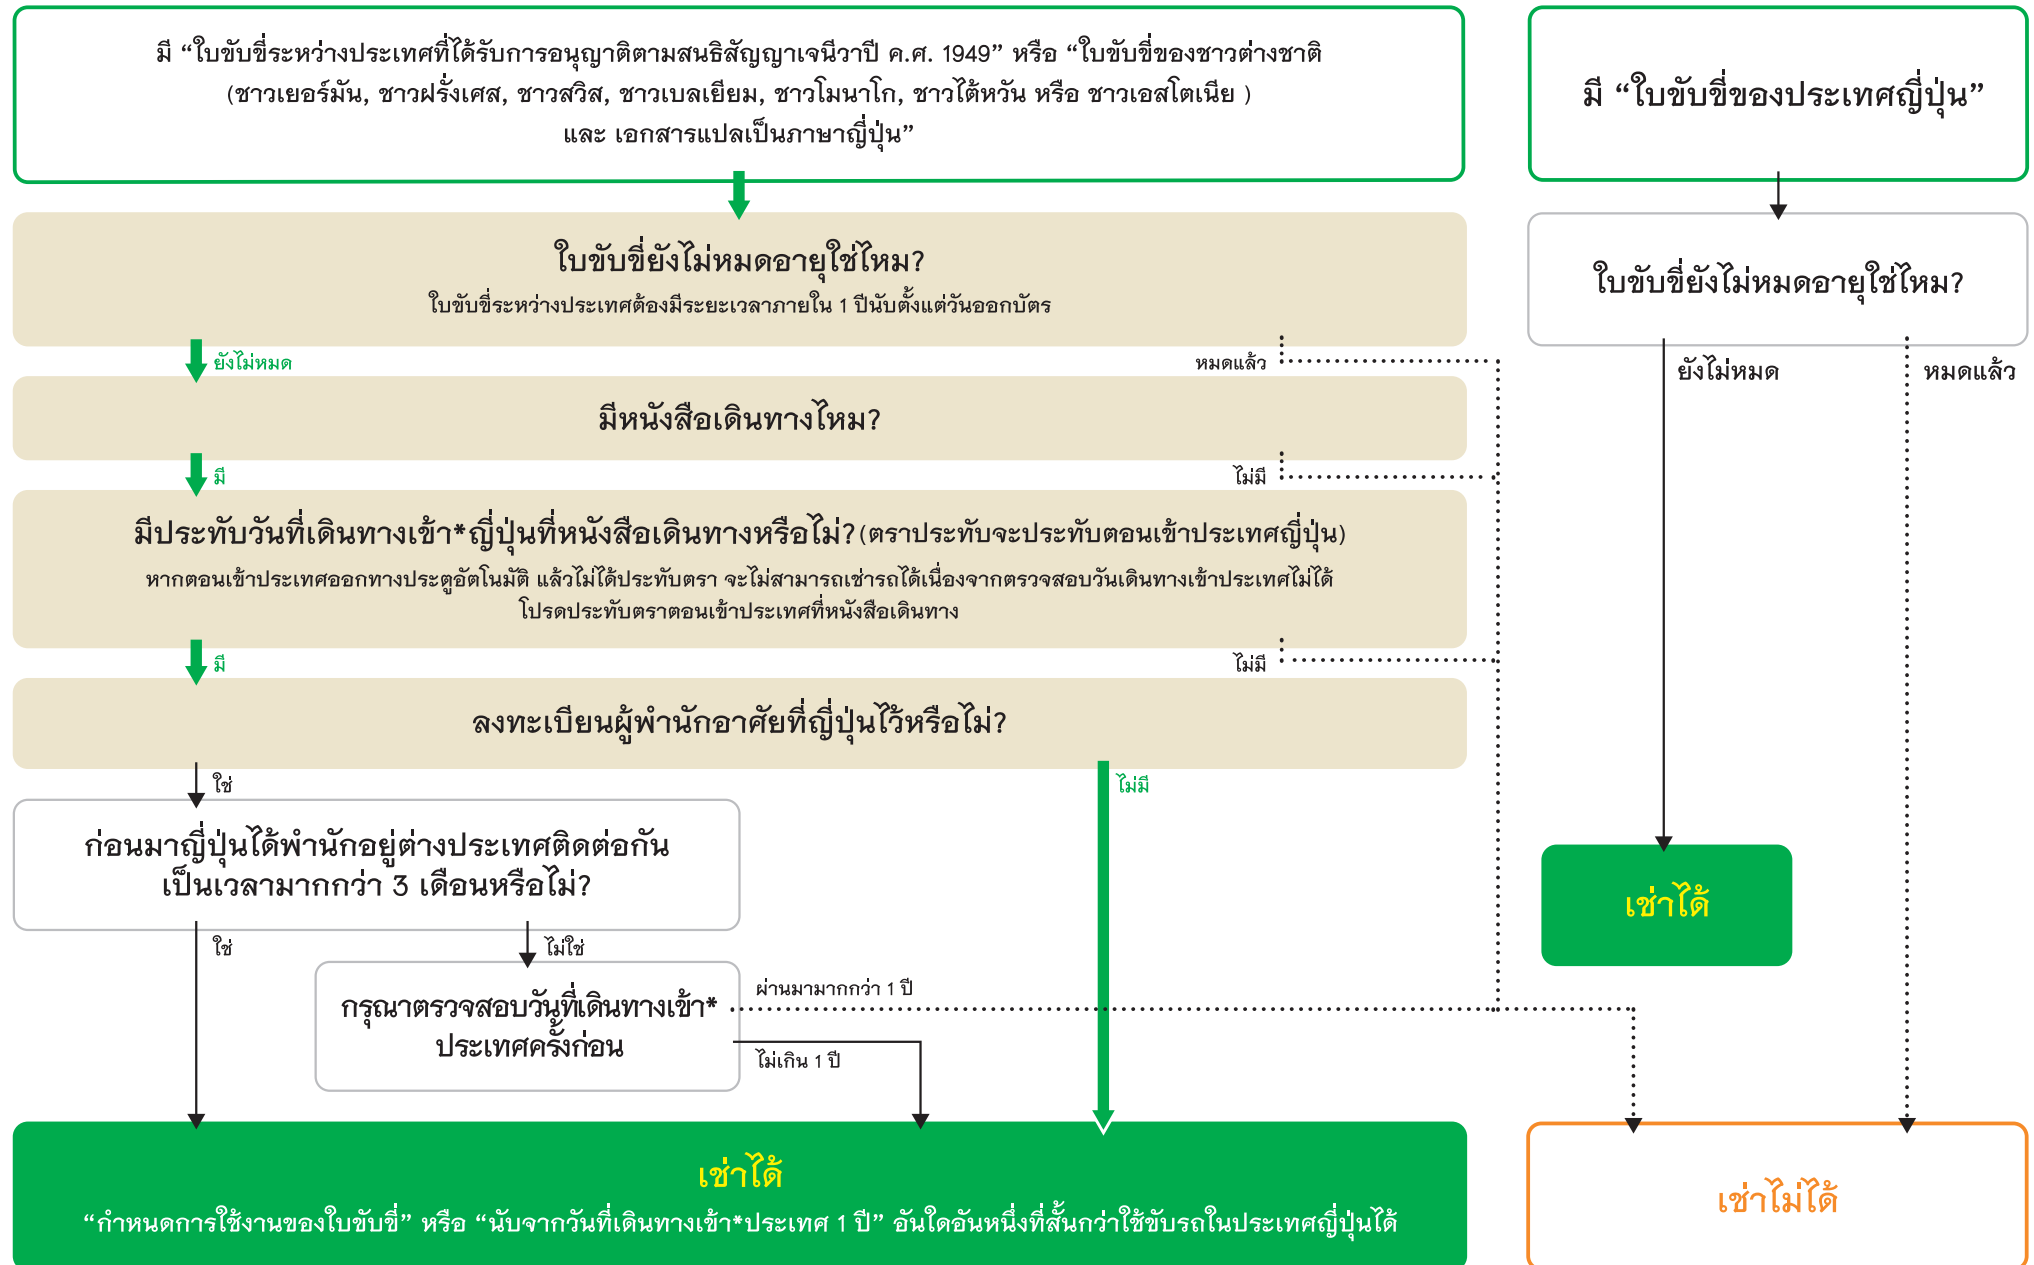

# วิธีตรวจสอบคุณสมบัติการขับรถในประเทศไทยสำหรับผู้เช่ารถ

\*วันที่เดินทางเข้า หมายถึง เมื่อออกจากประเทศญี่ปุ่นเกิน 3 เดือนขึ้นไปแล้วกลับเข้ามา จะนับเป็นวันที่เดินทางเข้า กรณีที่กลับเข้าประเทศญี่ปุ่นอีกครั้งภายใน 3 เดือน วันนั้นจะไม่นับเป็นวันที่เดินทางเข้า